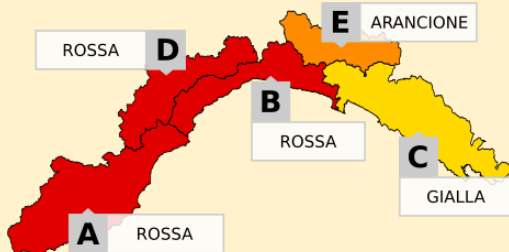

Allerta arancione e rossa: modifiche al servizio AMT

Il servizio AMT durante gli stati di **allerta meteo arancione e rossa** emessi da Regione Liguria osserverà le seguenti disposizioni.

Durante lo stato di **ALLERTA ARANCIONE**, emesso dalla Regione Liguria **dalle ore 18.00 alle ore 23.59 di venerdì 22 novembre**:

la **metropolitana** sarà in servizio sull'intera tratta Brin - Brignole; resteranno chiusi i due accessi della stazione metro di Brignole di via Canevari, gli ascensori all'interno della stazione zona Canevari e gli ascensori da piazza Raggi a corso Montegrappa. La stazione metro di Brignole sarà accessibile da piazza Raggi e da Verdi dai normali accessi;